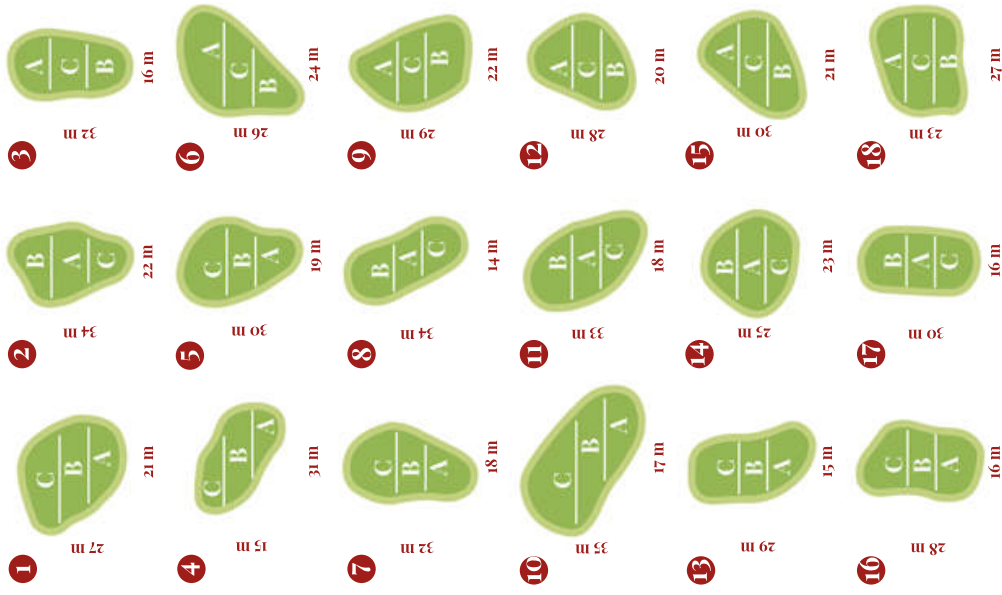

MAPA GREENOV S POZÍCIAMI JAMIEK

Hranice ihriska

tvoria biele kolíky (spojnica medzi nimi) alebo plot.

Na jamke č. 1 po pravej strane - vnútorný okraj cesty, na jamke č. 2 za greenom - vnútorný okraj cesty.

Trestné zóny (prav. 7)

sú označené žltými a červenými kolíkmi či čiarami.

Biozóna - jamka č. 7 a 9

ozn. červenými kolíkmi s čiernym pruhom Environmentálne citlivá oblasť, so zákazom vstupu, kde platí splnenie a hranie lopty mimo trestnej zóny, s 1 trestnou ranou

Waste areas - jamka č. 14

Pohyblivé zábrany (prav. 15,2)

- vzdialenostné kolíky,
- smernové tabule (next tee, cars)

Abnormálne podmienky (prav. 16)

- póda v oprave - označená bielymi čiarami (s výnimkou čiar označujúcich hranice ihriska) a je z nej zakázané hrať,
- nepohyblivé zábrany:

- mladé stromy s drevenými kolmi,
- pevné hlavy ostrekočov, kryty šacht,
- informačné tabule, odpadkové koše,
- cesty pre golfové autíčka, lavičky,
- čističe loptičiek.

Vzdialenostné kolíky

sú merané na okraj greenu od stredu fairwaye: